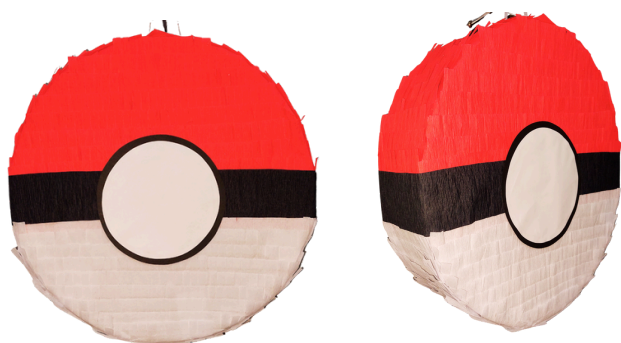

PINIATA POKEBALL

wymiary:
wysokość 38 cm
szerokość 38 cm
grubość 10 cm