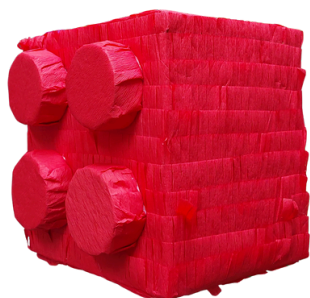

DĄBROWA GÓRNICZA

ALEJA ZWYCIĘSTWA 95

2026

**PINIATA KLOCEK
4 PINY
KOLOR DO WYBORU**

wymiary:
wysokość 25 cm
szerokość 25 cm
grubość 20 cm

**PINIATA W KSZTAŁCIE
GŁOWY LEGO**

wymiary:
wysokość 34 cm
szerokość 28 cm
grubość 15 cm

wymiary:
wysokość 40 cm
szerokość 28 cm
obwód 90 cm

PINIATA NINJA ZIELONY

wymiary:
wysokość 40 cm
szerokość 28 cm
obwód 90 cm

PINIATA NINJA NIEBIESKI

wymiary:
wysokość 40 cm
szerokość 28 cm
obwód 90 cm

KONTAKT