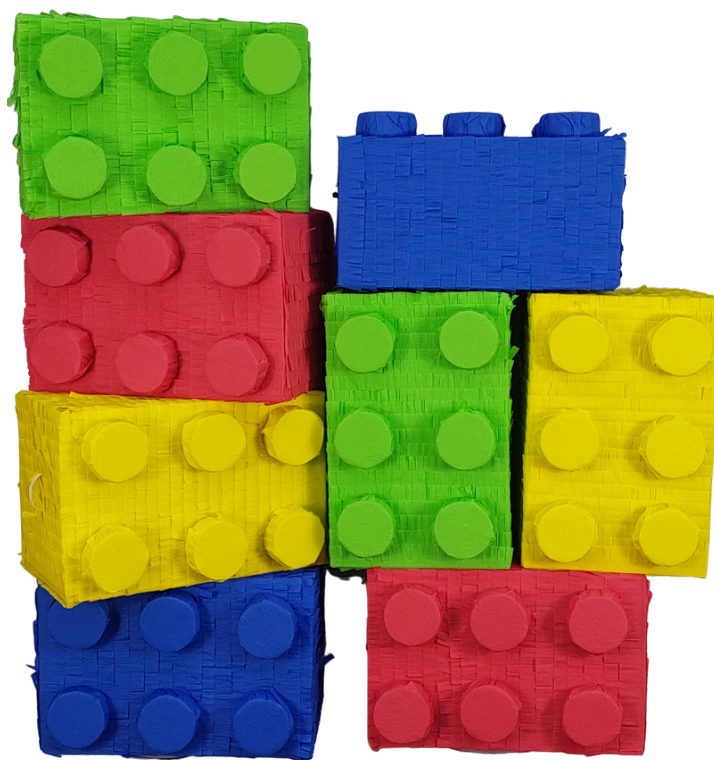

PINIATA KLOCEK
6 PINÓW
KOLOR DO WYBORU

wymiary:
wysokość 38 cm
szerokość 25 cm
grubość 20 cm