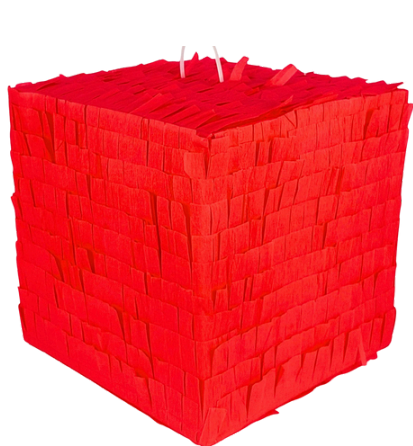

WWW.PINIATA24.PL

kontakt@piniata24.pl

DĄBROWA GÓRNICZA

ALEJA ZWYCIĘSTWA 95

PINIATA PERSONALIZOWANA

- WŁASNA GRAFIKA

**PINIATA KWADRAT KOLOR DO
WYBORU DO SAMODZIELNEJ
PERSONALIZACJI
KOLOR BIBUŁY DO WYBORU**

wymiary:
wysokość 25 cm
szerokość 25 cm
grubość 25 cm