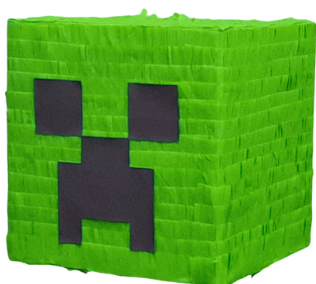

wymiary:
wysokość 40 cm
szerokość 28 cm
obwód 90 cm

PINIATA NINJA ZIELONY

wymiary:
wysokość 40 cm
szerokość 28 cm
obwód 90 cm

PINIATA NINJA NIEBIESKI

wymiary:
wysokość 40 cm
szerokość 28 cm
obwód 90 cm

KONTAKT

PINIATA NINJA ZIELONY

wymiary:
wysokość 40 cm
szerokość 28 cm
obwód 90 cm

PINIATA NINJA NIEBIESKI

wymiary:
wysokość 40 cm
szerokość 28 cm
obwód 90 cm

KONTAKT

+48 502 379 666

WWW.PINIATA24.PL

kontakt@piniata24.pl

DĄBROWA GÓRNICZA

ALEJA ZWYCIĘSTWA 95

2026

PINIATA ZIELONY PIKSEL

wymiary:
wysokość 28 cm
szerokość 28 cm
grubość 28 cm

PINIATA TNT

wymiary:
wysokość 28 cm
szerokość 28 cm
grubość 28 cm

PINIATA PAN PIKSEL